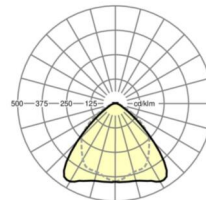

CARACTÉRISTIQUES

Numéro de commande	19510026090
Numéro EAN	4020863426324
Tarif des douanes	94051190
Marque de certification	IP 20, Classe d'isolation I, ENEC10 VDE, F, HACCP DIN10500/Food/IFS-pertinence liée à l'application/BRC, Intérieur, CE
Degré de résistance aux chocs IK	IK03 (-20°C bis 30°C)
Température ambiante	ta -20°C à 30°C
Propriétés particulières	Prêt pour l'IdO
Durée de la garantie	5 Années
Programmes d'aide de l'État	BEG - subvention fédérale pour les bâtiments performants (valable uniquement pour l'Allemagne)

ÉLECTROTECHNIQUE

Ballast	Pilote électronique DALI2 (1 pièce)
Puissance du système	36W
Tension secteur	230V/50Hz
Disjoncteur (courant de appel)	17 unités/B10, 28 unités/B16, 29 unités/C10, 47 unités/C16
Classe de efficacité énergétique/Source de lumière	C

ÉCLAIRAGISME

Équipement	LED, Rendu des couleurs/Température de couleur CRI ≥ 80 / 3000K
Tolérance de localisation chromatique (MacAdam)	3SDCM
Flux lumineux nominal	6396lm
Longévité des sources LED	50000h L80/B10 (Tq 30°C), 70000h L80/B50 (Tq 30°C)
Efficacité lumineuse du luminaire	179lm/W
Angle de rayonnement	95° (C0) / 95° (C90)
UGR trans./long.	20.4 / 21.9

LIEN PROFOND

<https://www.regiolux.de/fr/article/19510026090>

Référence	LED 7000lm 830
ηLB	100 %
Φ ↓/↑	98 % / 2 %
UGR trans./long.	20.4 / 21.9